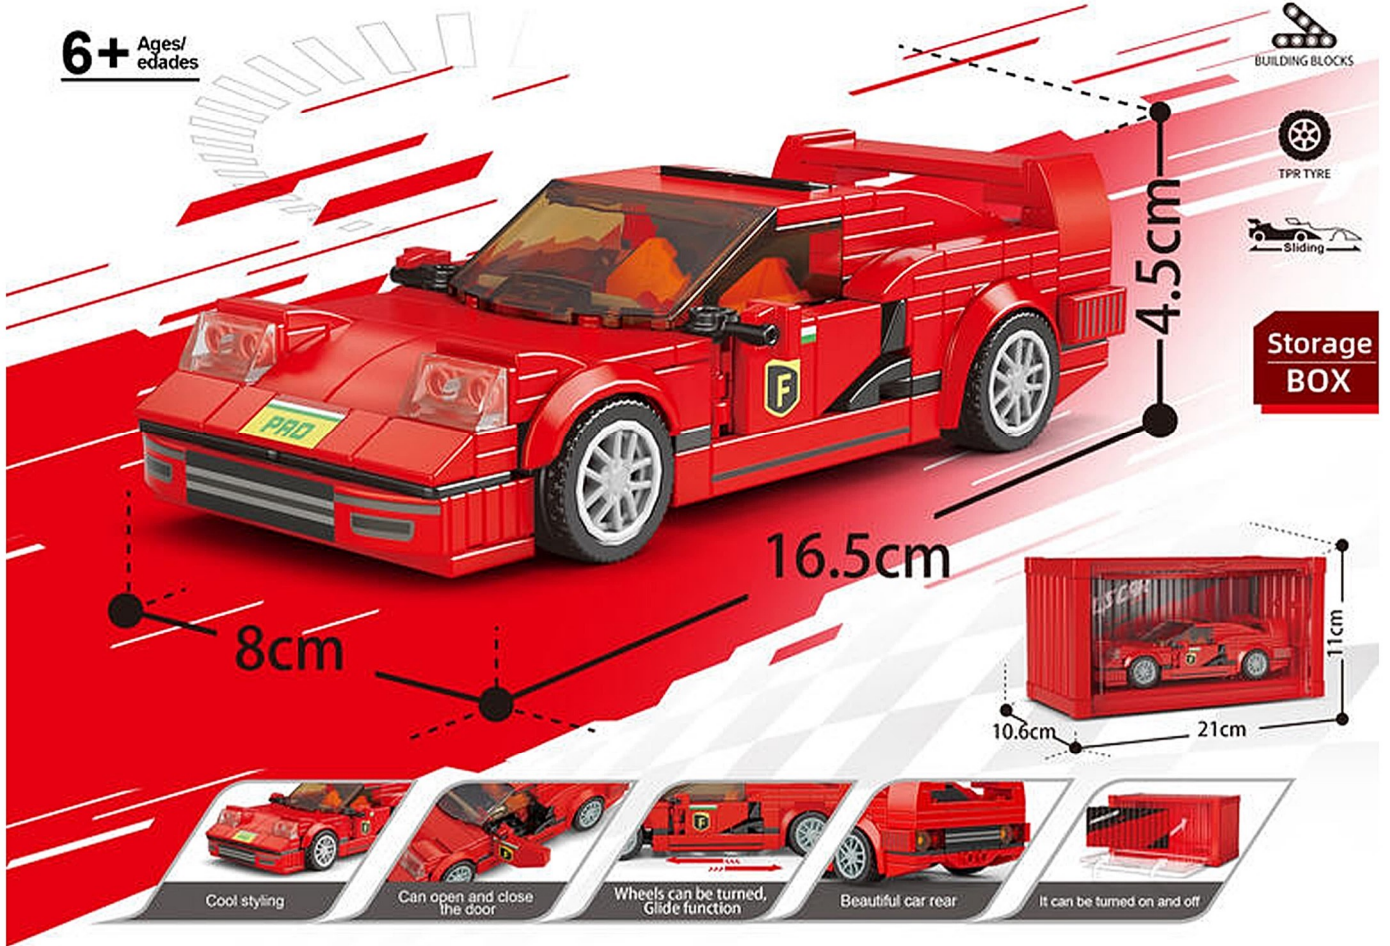

Medidas	Unidades de venta	Precio
17 x 7,8 x 5,2 cm.	1	

La Montillana

FAMOUS CAR

CRAFTED WITH INGENUITY AND METICULOUSLY POLISHED

6+ Ages/
edades

TPR TYRE

BUILDING BLOCKS

TPR TYRE

Sliding

Storage
BOX

CI-4376

MAQUETA CONSTRUCCION 297 PIEZAS COCHE CARRERAS ROJO

Medidas	Unidades de venta	Precio
16,5 x 8 x 4,5 cm.	1	

La Montillana

CI-3460

PUZZLE CONSTRUCCION COCHE CARRERA VINTAGE, 188 PZS.