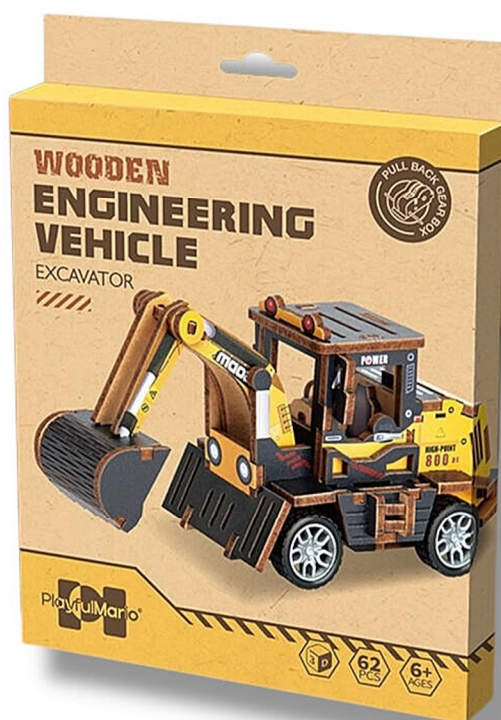

CI-2761
62 PIEZAS

PUZZLE MADERA

Medidas	Unidades de venta	Precio
15 x 17,5 x 15,5 cm.	2