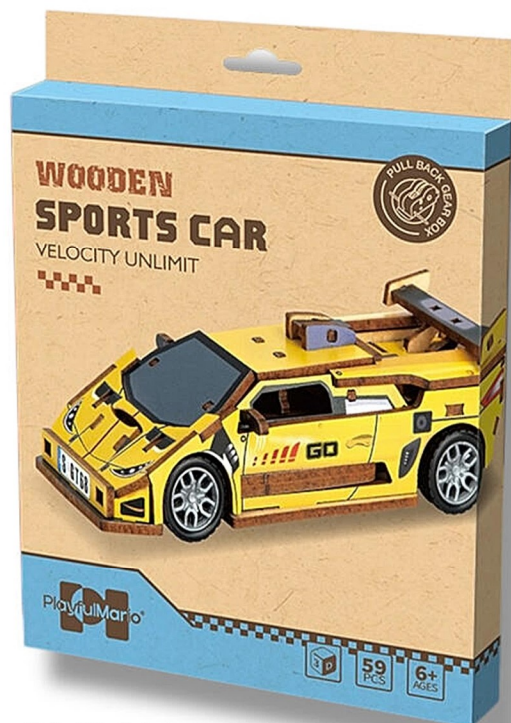

CI-2642

PUZZLE INFANTIL 120 PIEZAS ,2 MODELOS SURTIDOS

Medidas	Unidades de venta	Precio
43 x 60 cm.	2	

CI-2750
60 PIEZAS

CI-2751
54 PIEZAS

CI-2753
88 PIEZAS

PUZZLE MADERA

Medidas	Unidades de venta	Precio
15 x 17,5 x 15,5 cm.	2	