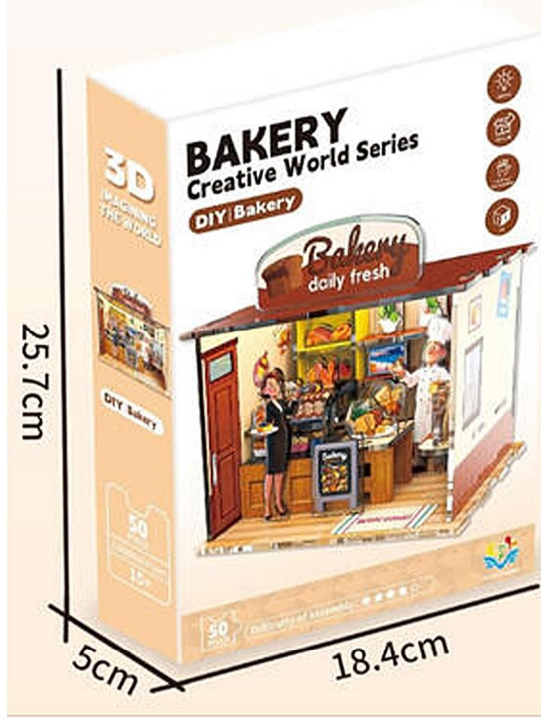

Medidas	Unidades de venta	Precio
18,2 x 5 x 20,7 cm.	1	

La Montillana

MEGA BURGER

Creative World Series

DIY Burger Shop

52
PIECE

Difficulty of assembly: ★★★★★☆

CI-4077

PUZZLE 3D 52 PIEZAS MEGA BURGER CON LUZ

Medidas	Unidades de venta	Precio
13 x 9,5 x 12,7 cm.	1	

La Montillana

THE BOOK SHOP

Creative World Series

DIY | The Book Shop

54
PIECE

Difficulty of assembly: ★★★★★☆

CI-4079

PUZZLE 3D 54 PIEZAS BOOKSHOP CON LUZ

Medidas	Unidades de venta	Precio
13 x 9,5 x 12,7 cm.	1	

La Montillana

BAKERY

Creative World Series

DIY Bakery

50
PIECE

Difficulty of assembly: ★★★★★☆

CI-4080

PUZZLE 3D 50 PIEZAS BAKERY CON LUZ

Medidas	Unidades de venta	Precio
13 x 9,5 x 12,7 cm.	1	

La Montillana

COFFEE SHOP

Creative World Series

Lighting