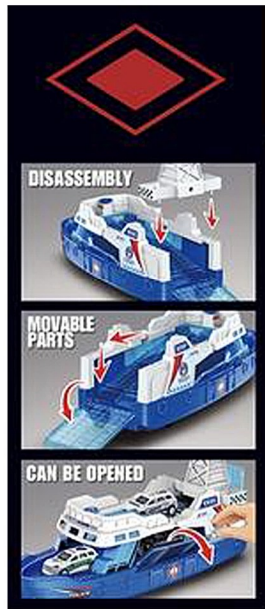

COAST GUARD

COMES WITH THREE ALLOY CARS

MULTIFUNCTION
SIMULATION OF OCEAN PATROL SHIP
MODEL SERIES