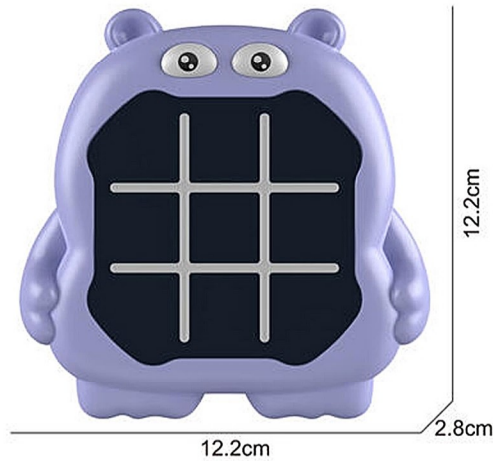

Medidas	Unidades de venta	Precio
34,4 x 24 x 4,5 cm.	1	

La Montillana

CI-3490

PUZZLE CONSTRUCCION EXCAVADORA 186 PZAS.

Medidas	Unidades de venta	Precio
27,6 x 20,3 x 4,5 cm.	1	

La Montillana

CI-3505
PUZZLE CONSTRUCCION CAMION GRUA 192 PZAS.

Medidas	Unidades de venta	Precio
27,6 x 20,3 x 4,5 cm.	1	

TIC-TAC-TOE TWO-IN-ONE GAME

CI-2692

TIC-TAC-TOE TWO-IN-ONE GAME

CI-2693

JUEGO TIC TAC TOE 2 EN 1, LUZ Y SONIDO

Medidas	Unidades de venta	Precio
14,2 x 2,8 x 13,2 cm.	2	

CU-0576

PIZARRA MAGICA MAGNETICA MY DRAWING ANIMAL,3 MOD.

Medidas	Unidades de venta	Precio
31,3 x 3,3 x 26 cm.	3	

La Montillana

MAGNETIC DRAWING BOARD

PRACTICE DRAWING

- **HOW TO TAKE OUT THE PEN?**
PRESS THE NIB OF THE PEN FIRST, AND THE PEN WILL POP UP SLIGHTLY, AND THEN TAKE IT OUT EASILY.
- **HOW TO ERASE THE SCREEN?**
CLEAN THE DRAWING SCREEN BY PUSHING THE ERASER FROM LEFT TO RIGHT.