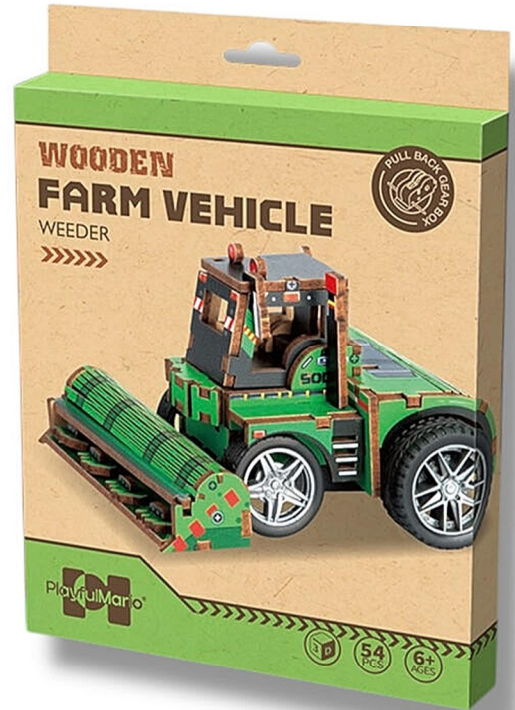

CI-2751
54 PIEZAS