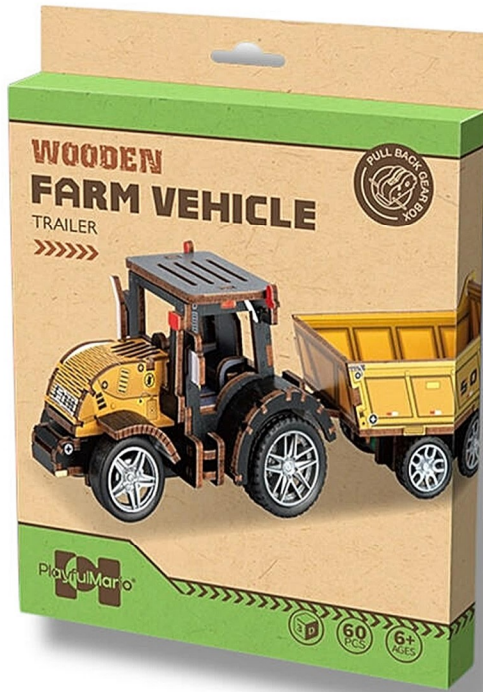

CI-2750
60 PIEZAS