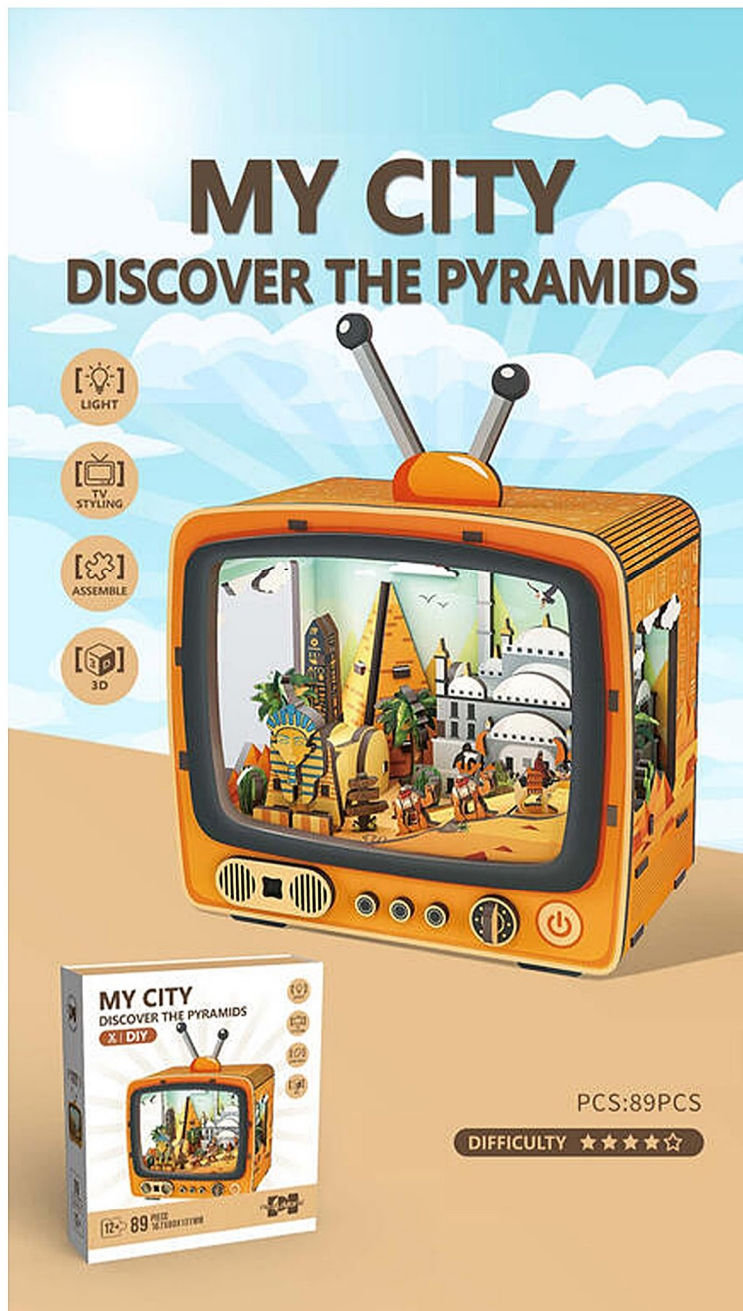

CI-6865

PUZZLE MADERA 89 PIEZAS MY CITY PYRAMIDS

Medidas	Unidades de venta	Precio
18,2 x 5 x 20,7 cm.	1	

La Montillana