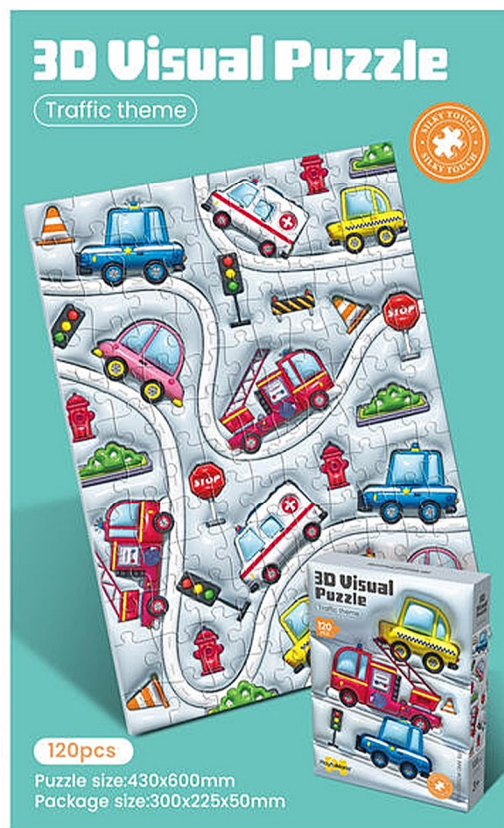

Space theme

REF. CI-2638

120pcs

Puzzle size:430x600mm
Package size:300x225x50mm

CI-2638

PUZZLE 3 D VISUAL ESPACE,DINOS,CATS

Medidas	Unidades de venta	Precio
43 x 60 cm.	3	

La Montillana