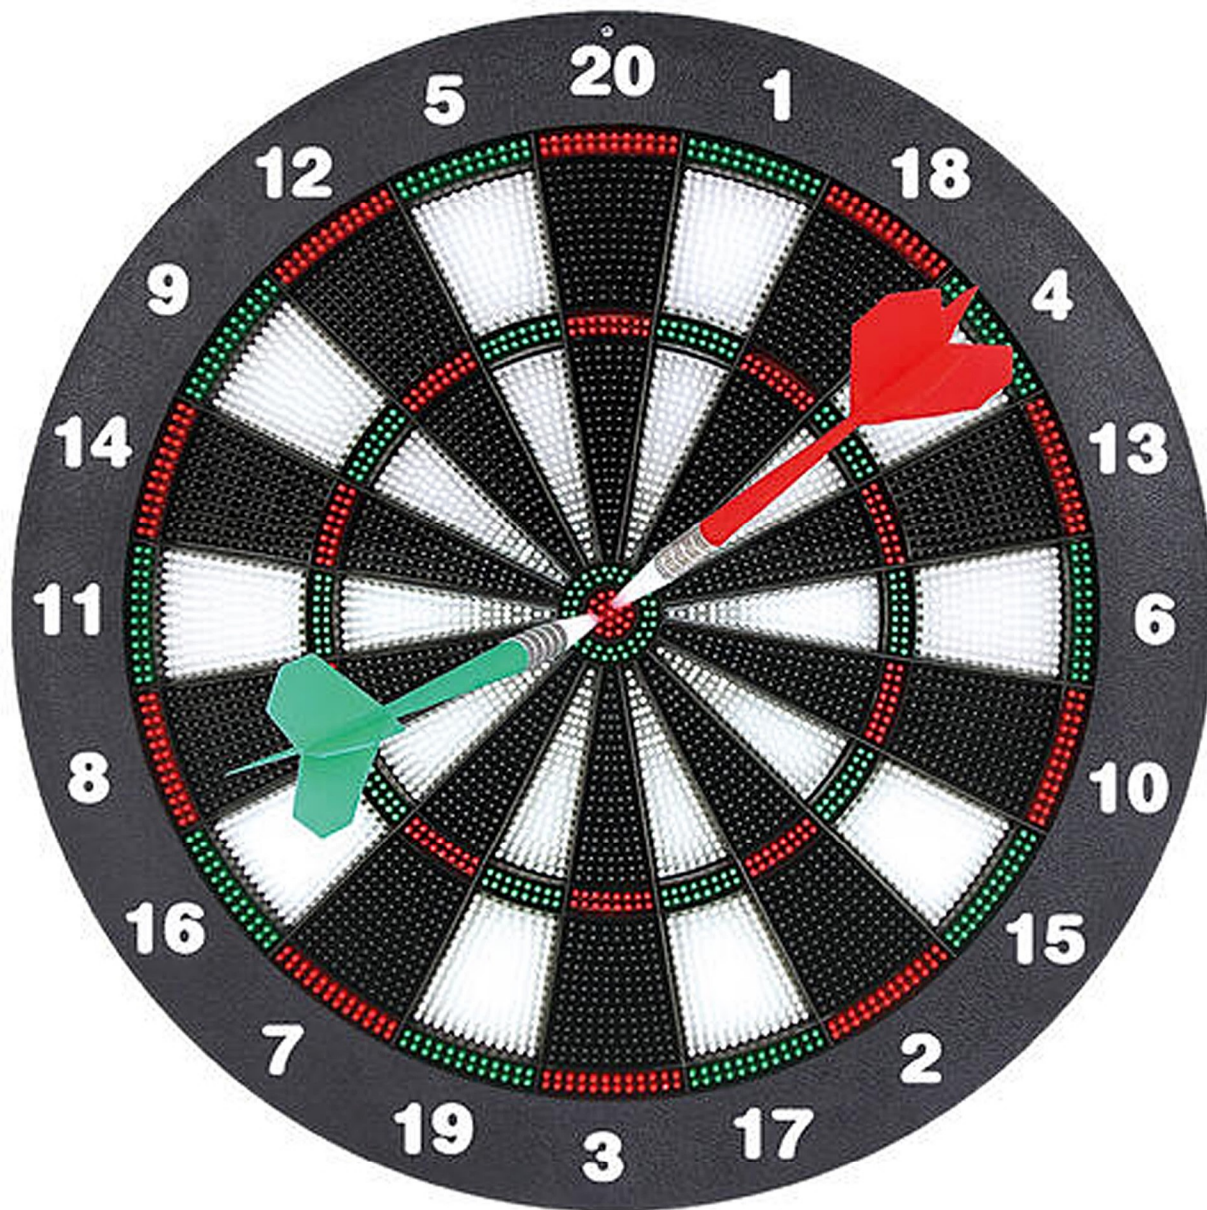

CT-0392
DIANA JUEGO DARDOS SEGURIDAD

Medidas	Unidades de venta	Precio
42 x 42 x 2,5 cm.	1	

La Montillana