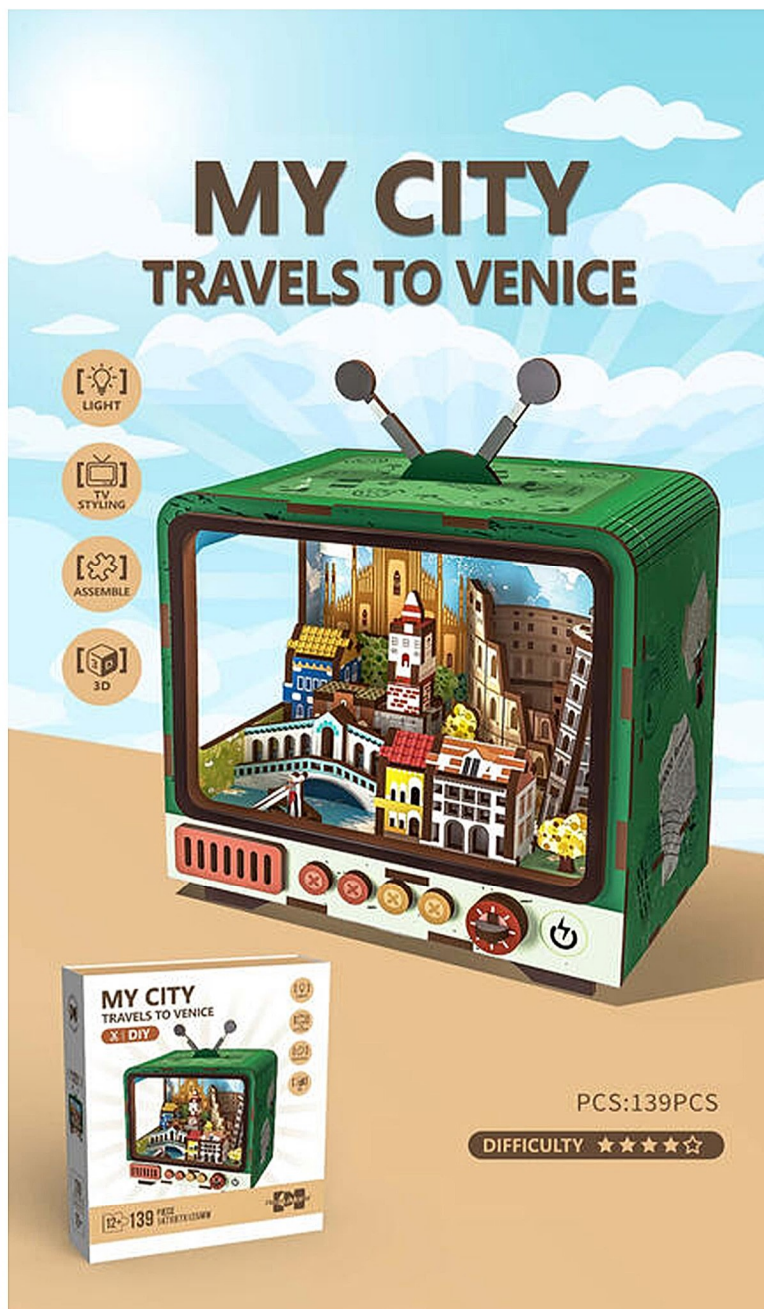

CI-6866

PUZZLE MADERA 139 PIEZAS MY CITY VENEZIA

Medidas	Unidades de venta	Precio
18,2 x 5 x 20,7 cm.	1	

La Montillana