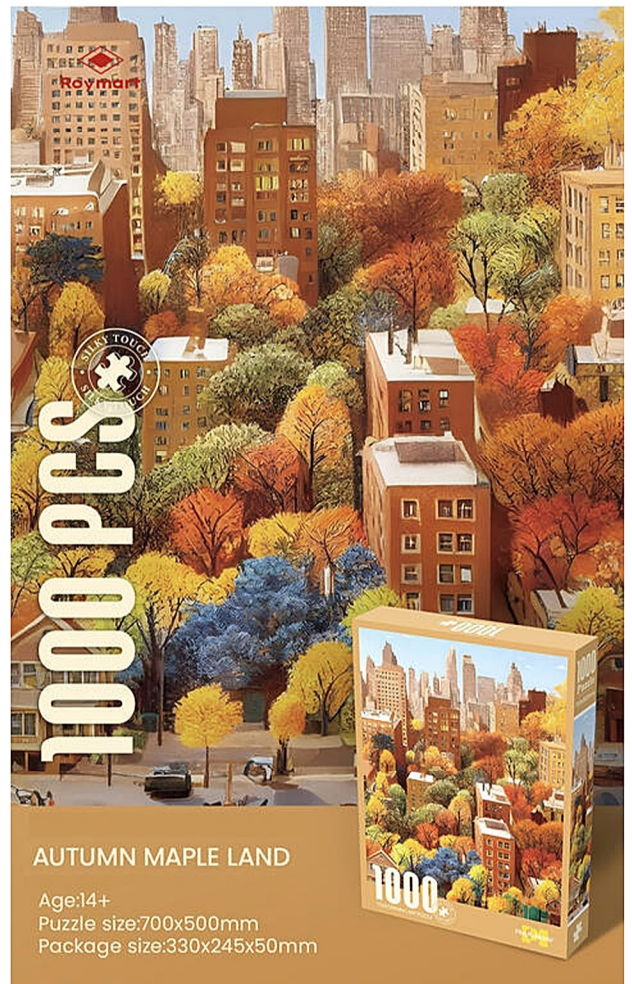

CI-2527

CI-2530

PUZZLE 1000 PIEZAS

Medidas	Unidades de venta	Precio
50,8 x 36 cm	1	

CI-2535

CI-2748

PUZZLE 1000 PIEZAS

Medidas	Unidades de venta	Precio
70 x 50 cm	1	